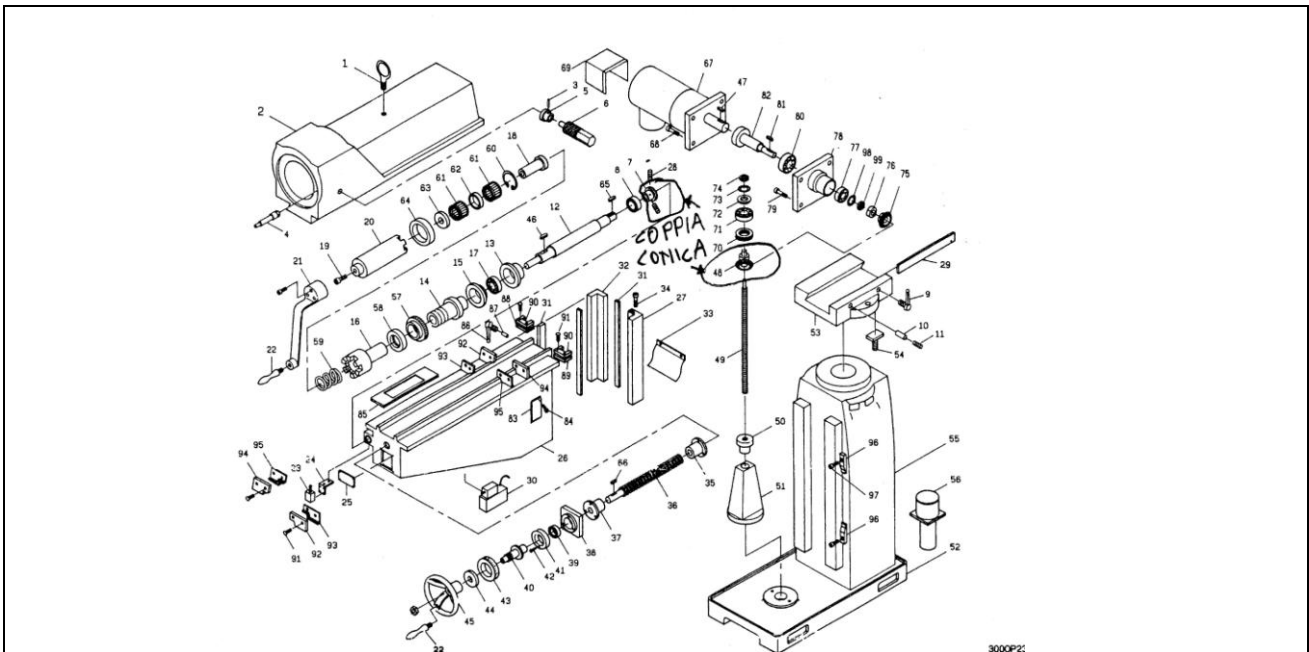

Tel./Fax: 051.6722411; Cell. 338.884.54.45 – e-mail: metalmacchine2srl@libero.it

www.metalmacchine2.it

Coppia Conica Movimento Asse Z

NUOVE!

RINVIO ANGOLI INGRANAGGIO GRANDE Z-36

RINVIO ANGOLI INGRANAGGIO PICCOLO Z-18