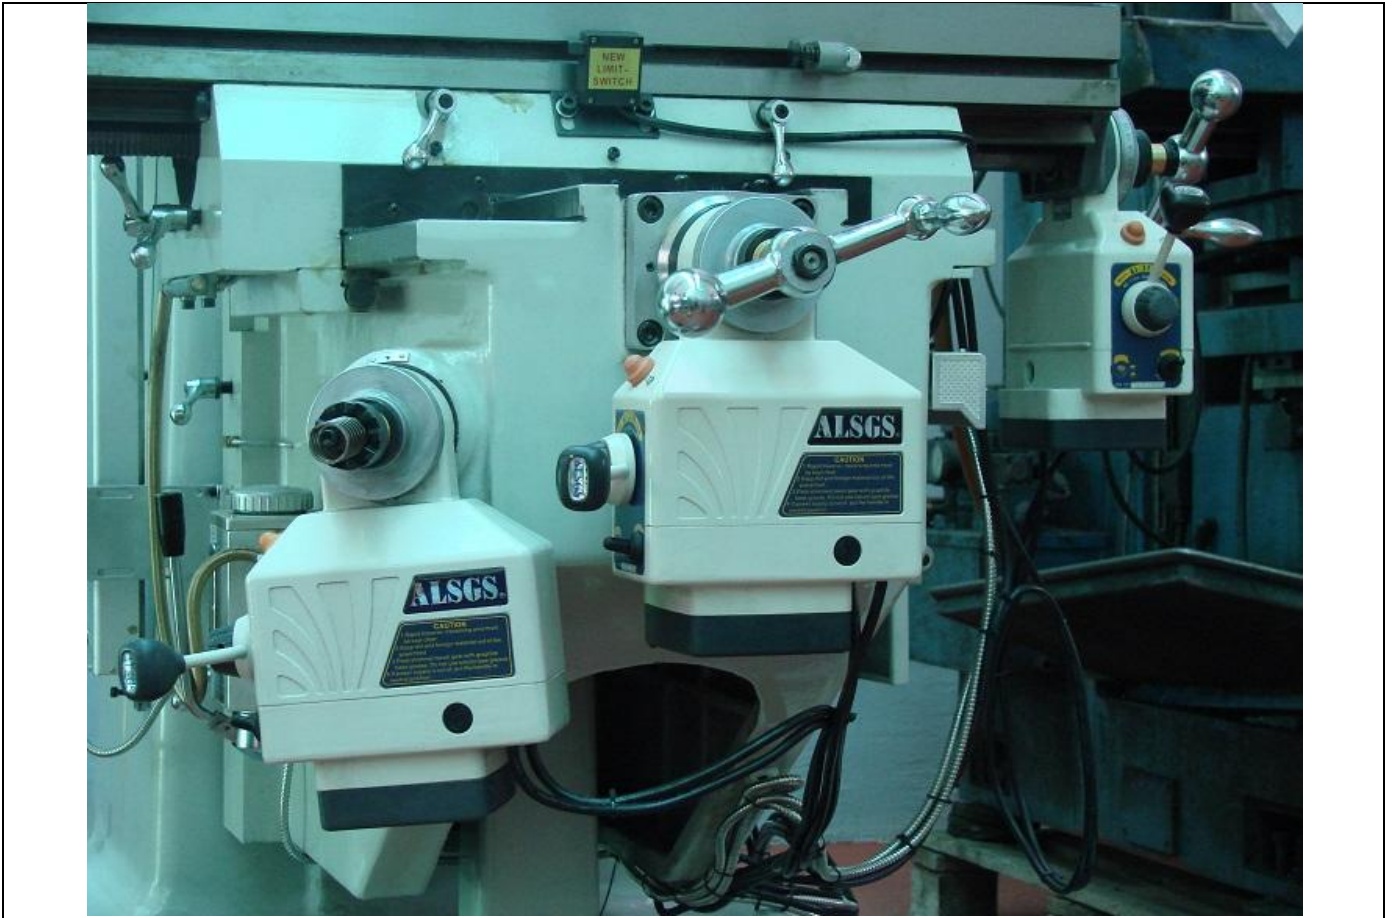

Motorini ALIGN

NUOVE!

Accessori nuovi per FRESATRICI.

KIT completo.

PER ASSI X-Y-Z.