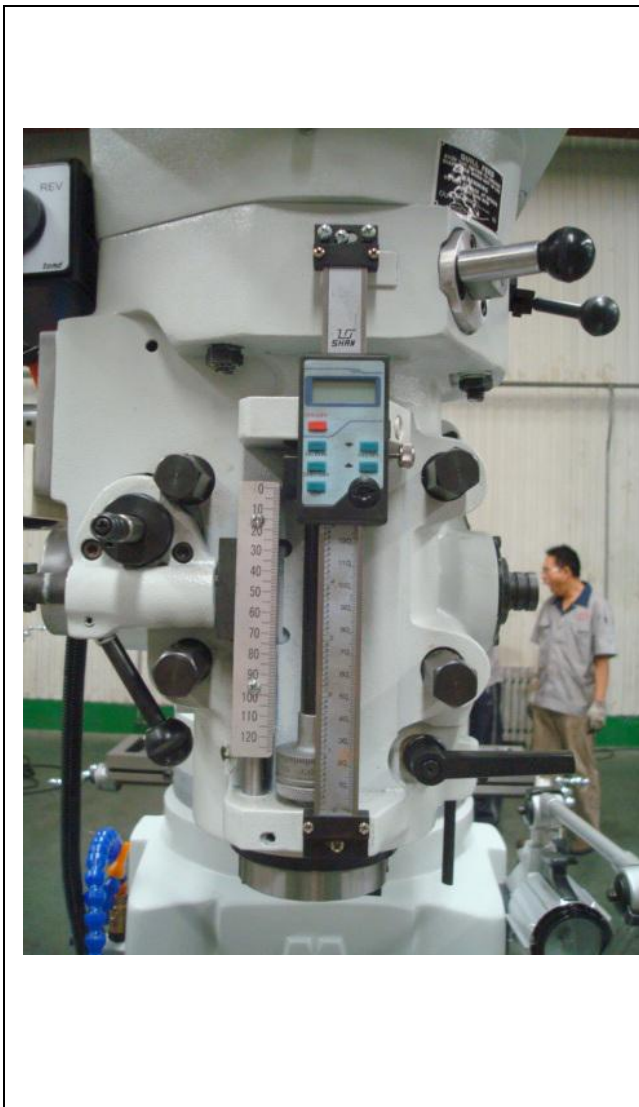

METALMACCHINE 2 S.R.L.

REVISIONE ASSISTENZA E COMMERCIO MACCHINE UTENSILI

METALMACCHINE 2 S.R.L

Via Provinciale, 126 – 40056 Valsamoggia Loc. Crespellano – BOLOGNA

C.F. e P.IVA 03316641202 – REA BO (4): 509453 – Capitale Sociale € 10.000 i.v.

Tel./Fax: 051.6722411; Cell. 338.884.54.45 – e-mail: metalmacchine2srl@libero.it

www.metalmacchine2.it

RIGA Di Misura Canotto

NUOVA!

Corsa 167 mm;

Risoluzione centesimale;

Absolute incrementale mm/pollici