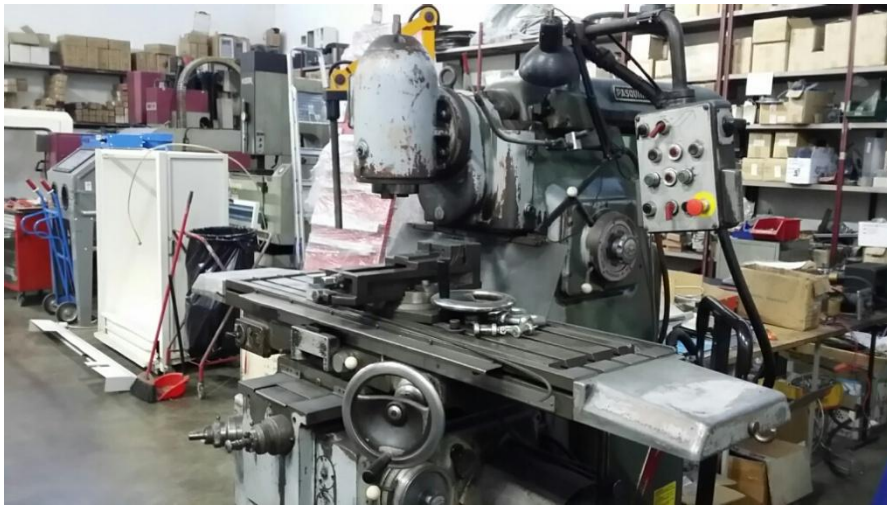

METALMACCHINE 2 S.R.L.

REVISIONE ASSISTENZA E COMMERCIO MACCHINE UTENSILI

METALMACCHINE 2 S.R.L

Via Provinciale, 126 – 40056 Valsamoggia Loc. Crespellano – BOLOGNA

C.F. e P.IVA 03316641202 – REA BO (4): 509453 – Capitale Sociale € 10.000 i.v.

Tel./Fax: 051.6722411; Cell. 338.884.54.45 – e-mail: metalmacchine2srl@libero.it

www.metalmacchine2.it

Fresatrice Testa Universale PASQUINO APM

EURO 2.500,00 + IVA

FUNZIONANTE
PERFETTA